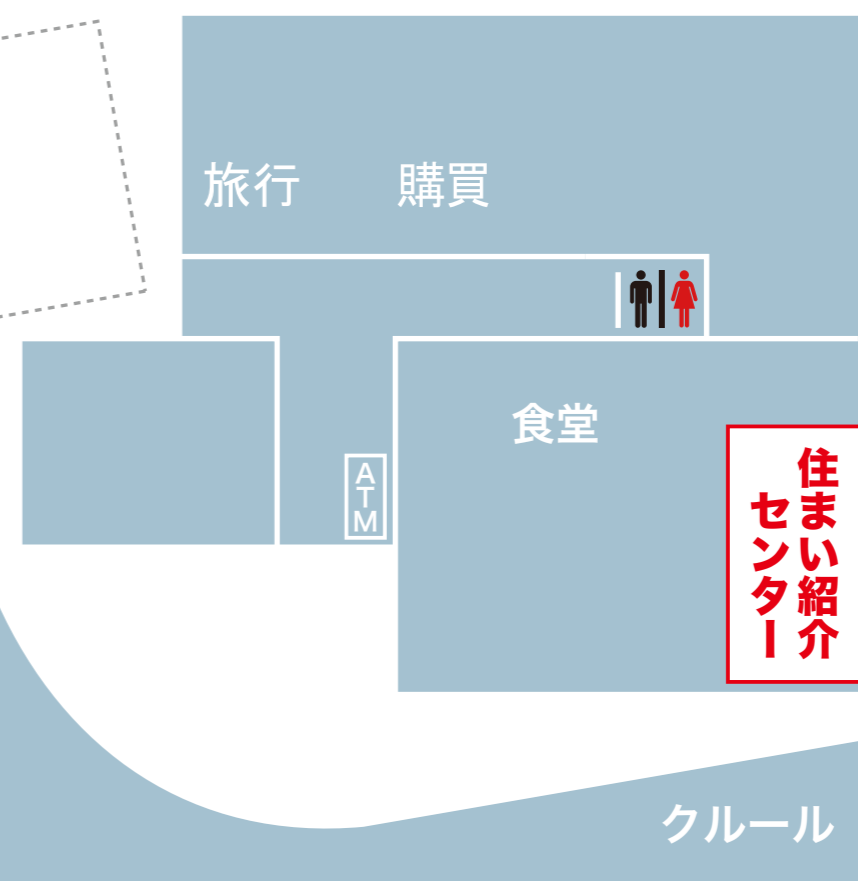

新生活サポートセンター 留学生のお部屋さがし

留学生以外も歓迎!

東北大学に留学されている方を対象に、アパート探しの特設会場を大学キャンパス内にオープンします。沢山のお部屋を用意していますので、ぜひ一度おこしく下さい!

特別営業期間

2022年

2023年

12/9 **金** ~ 3/31 **金**

■2/14~19、23~27、3/9~13は、受験生・新入生対応のため、対応できません。

授業の合間に
相談できます!

組合員は
仲介料が割引に!

東北大学生に特化した
安心・安全な物件を
ご紹介いたします!

■受付時間 (下見の受付は15:00まで)

10:30~17:00

■場所 川内北キャンパス厚生会館
住まい紹介センター特設会場

※寮から引越しをする方、今のアパートから住み替えをする方向けの物件を多数ご用意してます。
※当日の状況によりお部屋の下見ができない場合がございます。その際は別な日程をご案内しますのでご了承下さい。