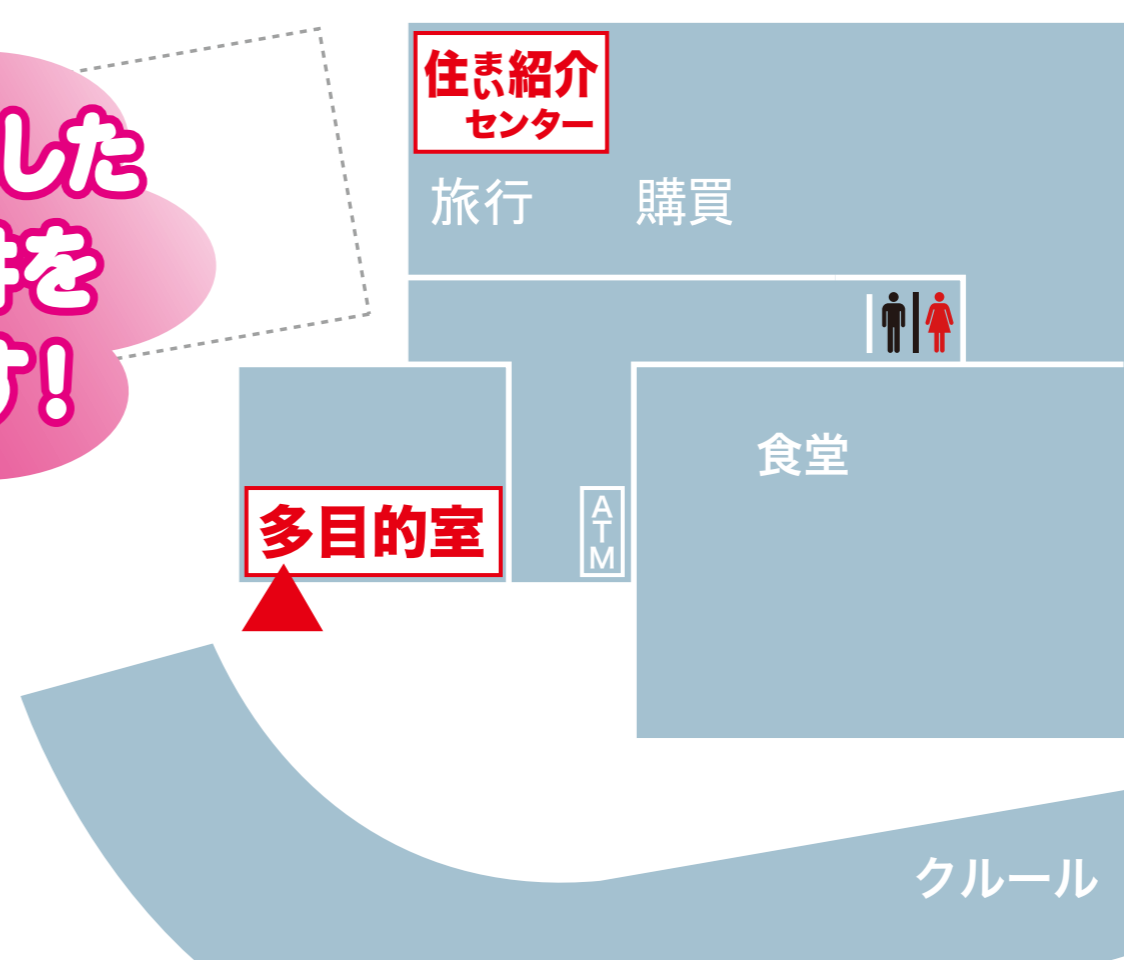

新生活サポートセンター 留学生のお部屋さがし

留学生以外も歓迎!

東北大学に留学されている方を対象に、アパート探しの特設会場を大学キャンパス内にオープンします。
沢山のお部屋を用意していますので、ぜひ一度おこしてください!

特別営業期間

7/3 月 ~ 9/15 金

■ 土・日・祝日閉店 (8/11~16は閉店)

■ 受付時間 (下見の受付は15:00まで)

10:30~17:00

■ 7月 : 住まい紹介センター

■ 8~9月 : 多目的室

※寮から引越しする方、今のアパートから住み替えをする方向けの物件を多数ご用意しています。
※上記の期間以外でも川内北キャンパス厚生会館内の住まい紹介センターで対応しています。

右記2次元コードを読み込み、予約フォームよりご来店予約をお願いします

UNIV. CO-OP 東北大学生生活協同組合 住まい紹介センター

☎022-262-1775 mail : apart@tohoku.u-coop.or.jp