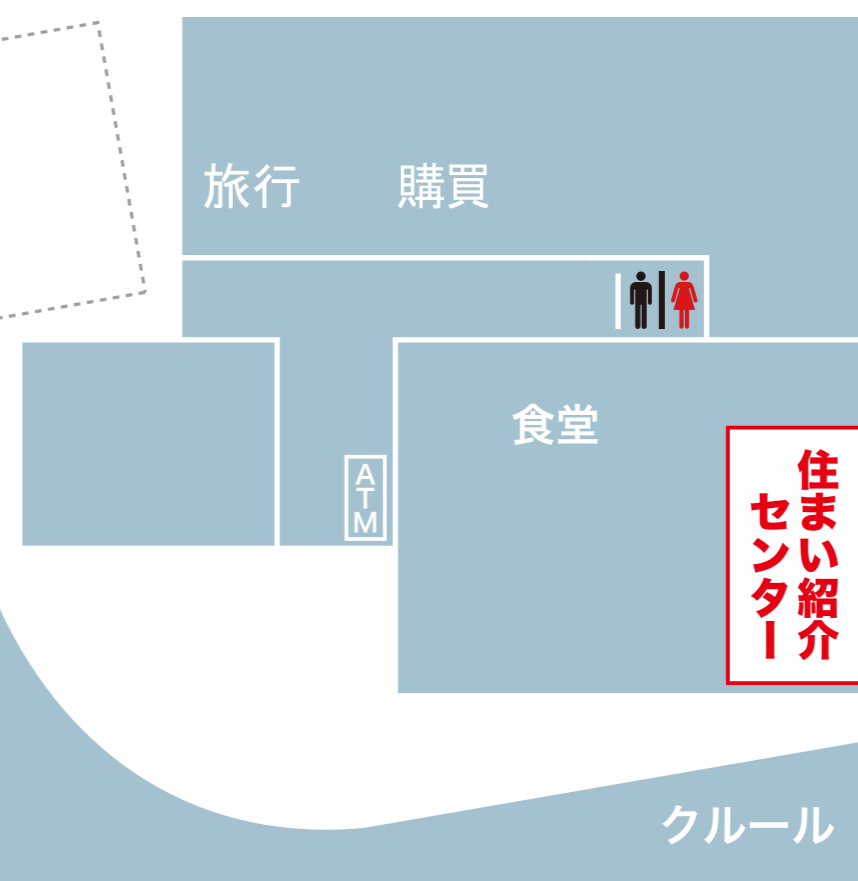

■受付時間 (下見の受付は15:00まで)

10:30~17:00

■場所 川内北キャンパス厚生会館  
住まい紹介センター特設会場

※寮から引越しをする方、今のアパートから住み替えをする方向けの物件を多数ご用意してます。  
※当日の状況によりお部屋の下見ができない場合がございます。その際は別な日程をご案内しますのでご了承下さい。

ご来店予約はこちらから

UNIV. CO-OP 東北大学生生活協同組合 住まい紹介センター