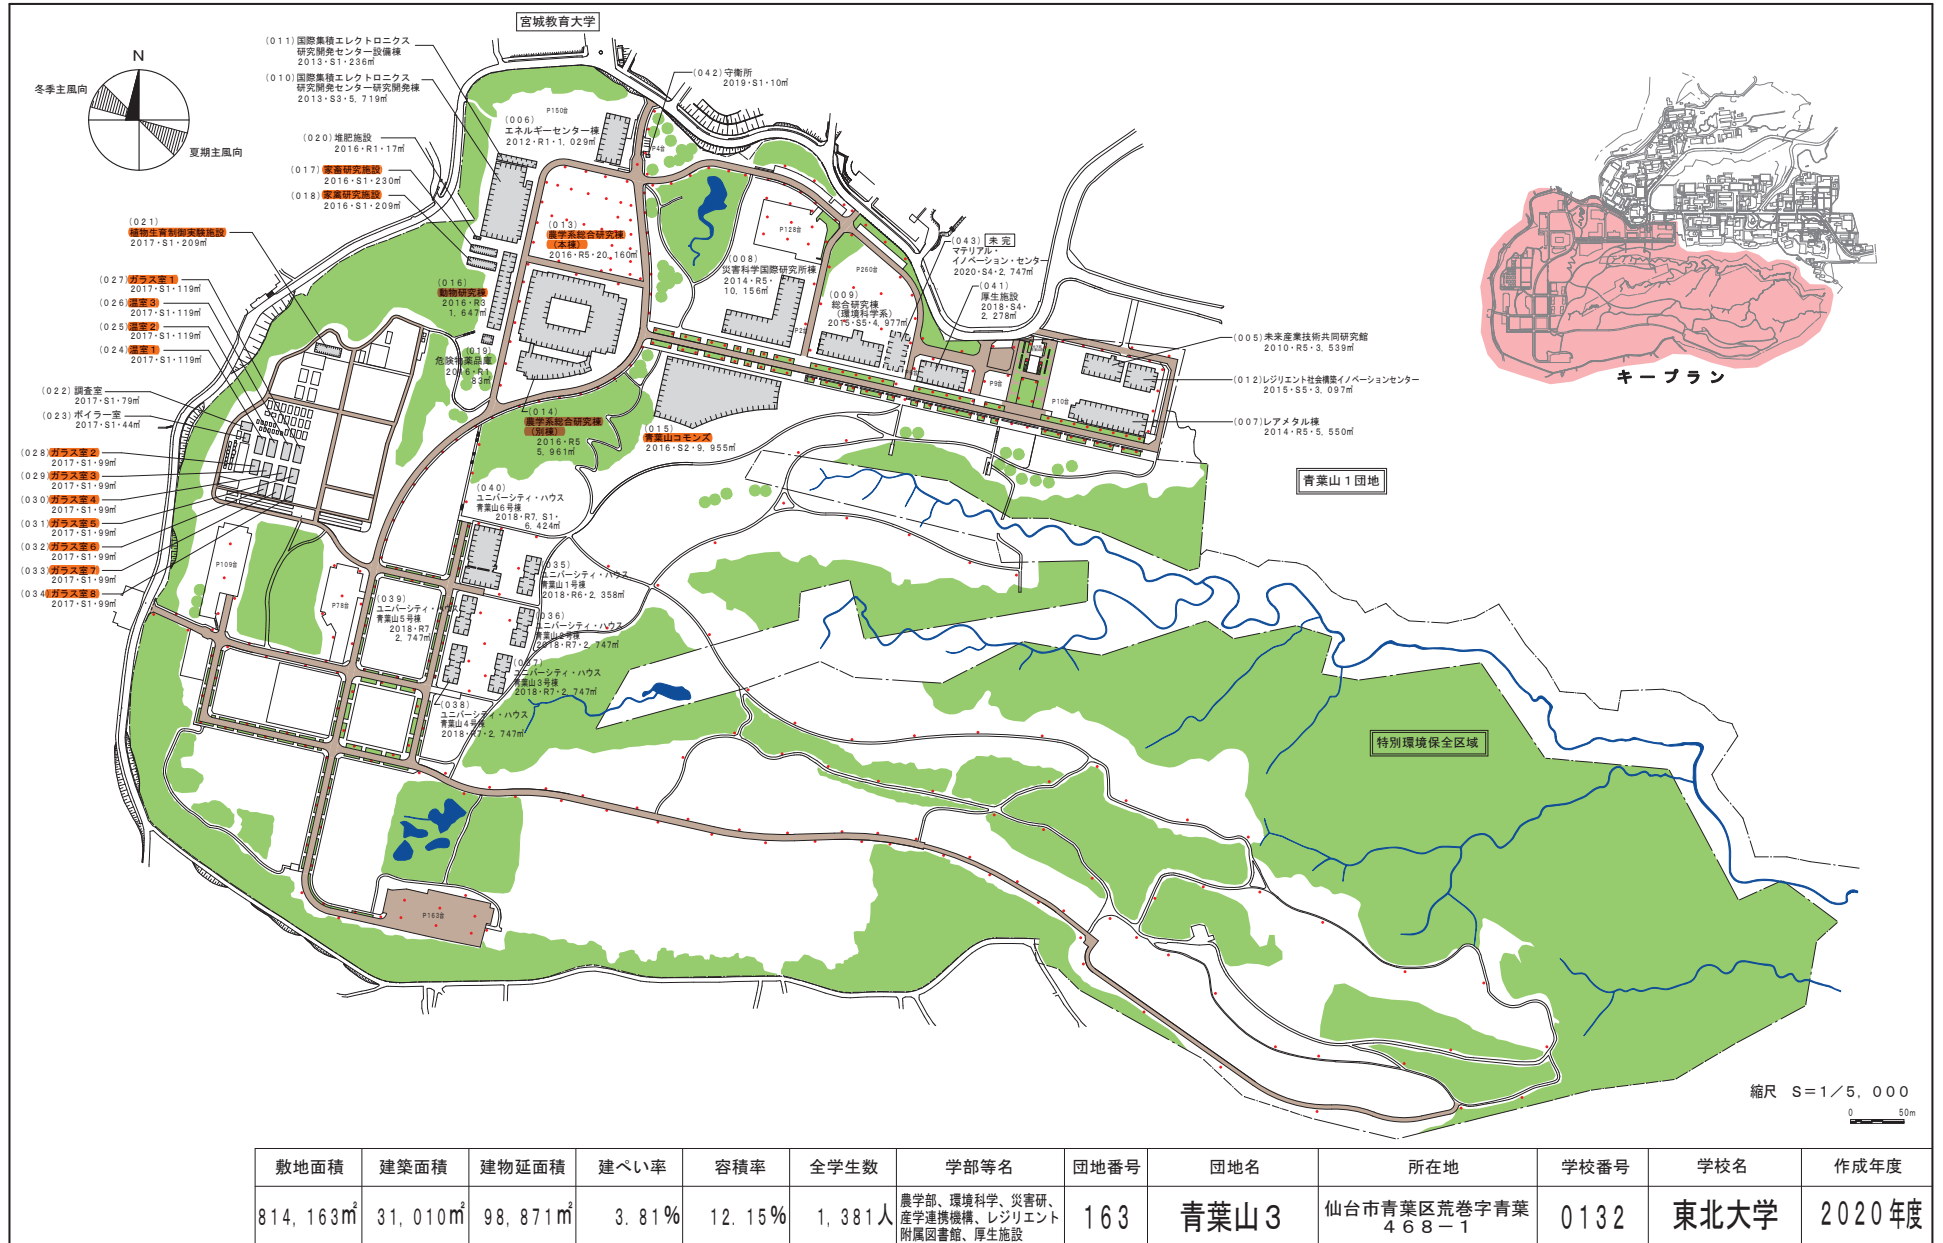

配 置 図

国立大学法人等施設実態報告（様式2）

敷地面積	建築面積	建物延面積	建ぺい率	容積率	全学生数	学部等名	団地番号	団地名	所在地	学校番号	学校名	作成年度
814,163㎡	31,010㎡	98,871㎡	3.81%	12.15%	1,381人	農学部、環境科学、災害研、 産学連携機構、レジリエント 附属図書館、厚生施設	163	青葉山3	仙台市青葉区荒巻字青葉 468-1	0132	東北大学	2020年度